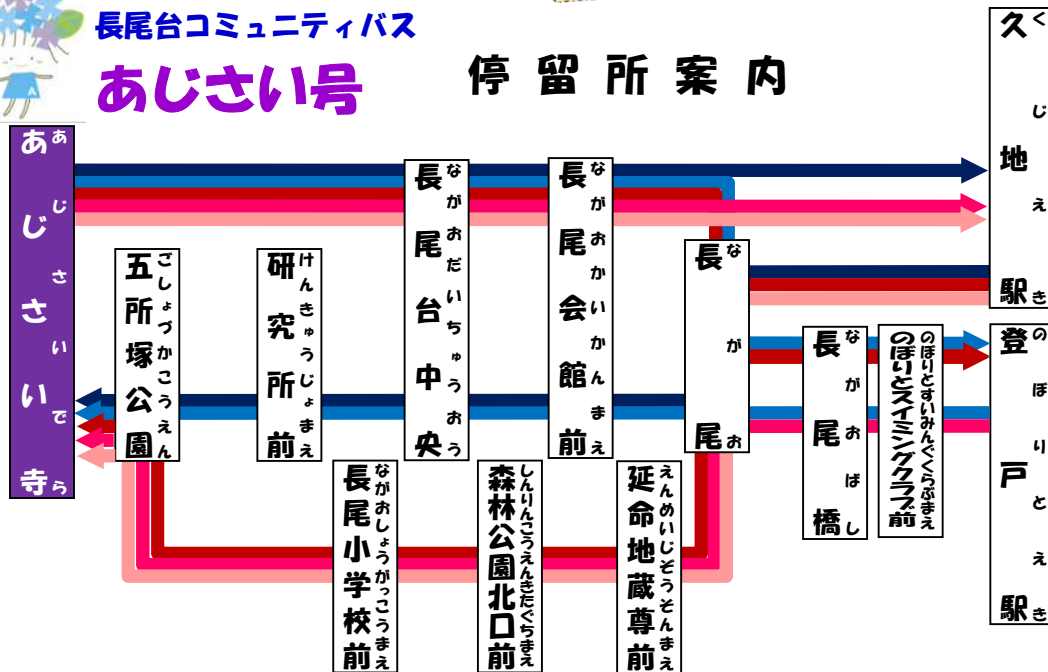

路線図

長尾台コミュニティバス

あじさい号

停留所案内

運賃(釣り銭は出ませんので現金でお支払いの場合はあらかじめ両替をお願いします)

		長尾台地区内	登戸駅・長尾橋 のぼりとスイミングクラブ前	備考
基本運賃	大人	220円	260円	
	中高生	180円	210円	
	小児	110円	130円	
70歳以上・ 障害者等の運賃	大人	120円	160円	基本運賃から100円引き※1
	中高生	80円	110円	基本運賃から100円引き※2
	小児	無賃	無賃	

※1 学生証を提示してください。

※2 「川崎市高齢者特別乗車証明書」を提示してください。