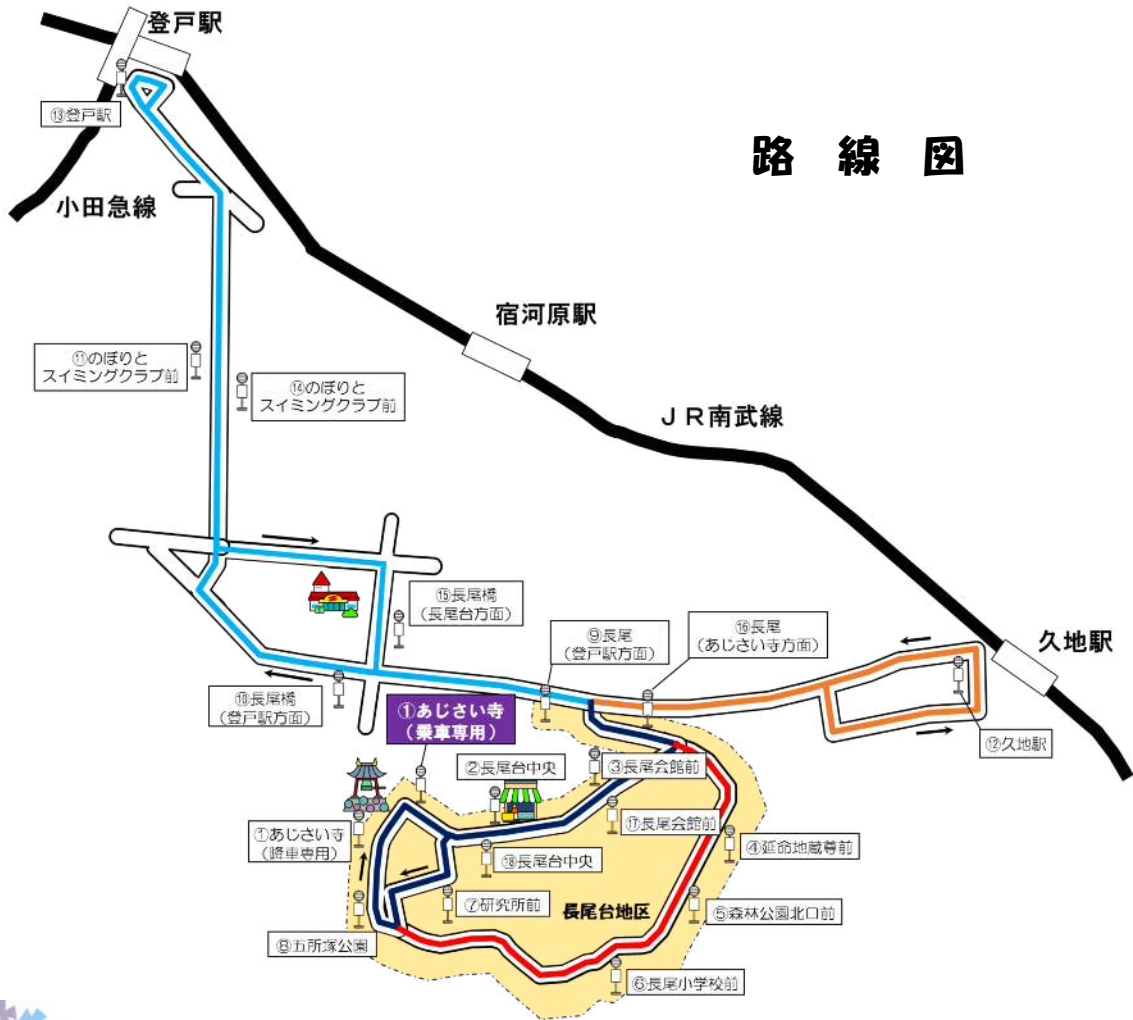

路線図

長尾台コミュニティバス

あじさい号

停留所案内

運賃(釣り銭は出ませんので現金でお支払いの場合はあらかじめ両替をお願いします)

		長尾台地区内	登戸駅・長尾橋 のぼりとスイミングクラブ前	備考
基本運賃	大人	220円	260円	
	中高生	180円	210円	
	小児	110円	130円	
70歳以上・ 障害者等の運賃	大人	120円	160円	基本運賃から100円引き※1
	中高生	80円	110円	基本運賃から100円引き※2
	小児	無賃	無賃	

※1 学生証を提示してください。

※2 「川崎市高齢者特別乗車証明書」を提示してください。